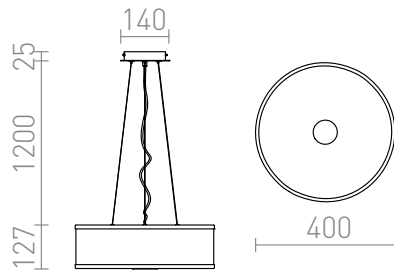

CASSABLANCA WISZĄCA

Lampa na dwie okrągłe świetlówki T5. Dolna część jest pokryta szkłem satynowym, które jest mocowane śrubą z chromowanym pierścieniem. Boczna strona lampy jest wykonana z mlecznego akrylu.

Polecona cena PLN brutto

R10522

CASSABLANCA 40 wisząca chrom 230V
2GX13 22+40W

720,-

 3D model

 manual

2GX13