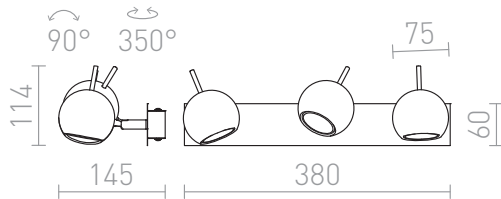

GLOSSY III

Vägglamp med tre reflektorer, varav alla går att rikta i två axlar.

RP SEK inkl. MOMS

R10604

GLOSSY III krom 230V LED GU10 3x8W

1 200,-

 3D model

 manual

G11841