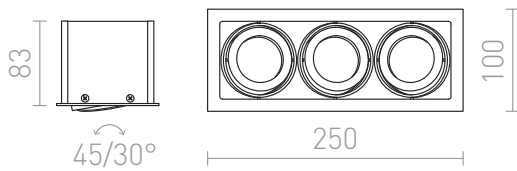

FIZZ III

Kardanmonterade ljuskällor som kan riktas åt alla håll, omgivna av en aluminiumram. Endast för gipsväggar.

RP SEK inkl. MOMS

R10148

FIZZ III riktbar aluminium 12V GU5,3 3x50W

1150,-

3D model

PDF manual