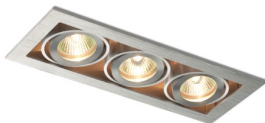

FIZZ III

Kardanmonterade ljuskällor som kan riktas åt alla håll, omgivna av en aluminiumram. Endast för gipsväggar.

RP SEK inkl. MOMS

R10148

FIZZ III riktbar aluminium 12V GU5,3 3x50W

1150,-

3D model

PDF manual