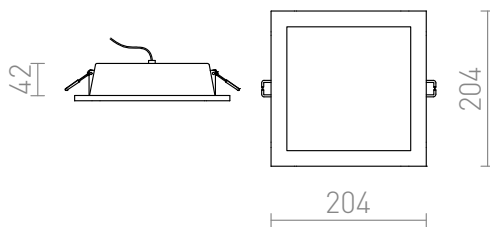

PLATEIA

LED 20W 1600 lm Ra 80

Luz rectangular de parede com tecnologia LED. Cobertura inferior de policarbonato fosco.

Preço recomendado incluindo IVA

R10397

PLATEIA embutida branco 230V/700mA LED
20W 3000K

68,-

3D model

manual

14,5/14,5

0,8

.ies data