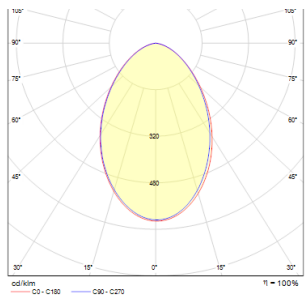

PLATEIA

LED 20W 1600 lm Ra 80

Luz rectangular de parede com tecnologia LED. Cobertura inferior de policarbonato fosco.

Preço recomendado incluindo IVA

R10397

PLATEIA embutida branco 230V/700mA LED
20W 3000K

68,-

3D model

manual

14,5/14,5

0,8

.ies data