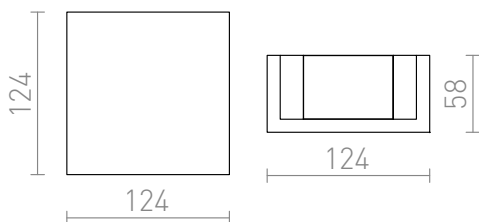

JACK LED

LED 2x2W 236 lm Ra 80

Nástěnné sádrové svítidlo se svícením UP/DOWN. Svítidlo je možné přemalovat interiérovými barvami. Včetně zabudovaného driveru.

MOC CZK vč DPH

R10466

JACK LED nástěnná sádrová 230V/500mA
LED 2x2W 3000K

3 200,-

0,89

3D model

manual