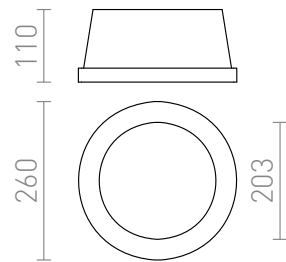

MIA R

Zápustné sádrové svítidlo se stínidlem z matného polykarbonátu.
Bezrámečková úprava. Montáž pouze do sádrokartonových stropů.

MOC CZK vč DPH

R10444

MIA R zápustná sádrová/satinovaný akryl
230V E27 2x18W

2 450,-

3D model

manual

G13014