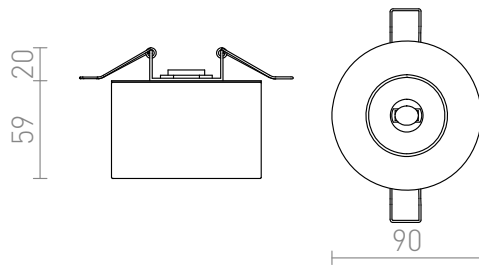

ANNA

Luminária embutida com abajur de vidro sólido e acabamento acetinado interno.

Preço recomendado incluindo IVA

R10424

ANNA redonda vidro transparente/vidro acetinado 230V G9 40W

28,00

3D model

manual