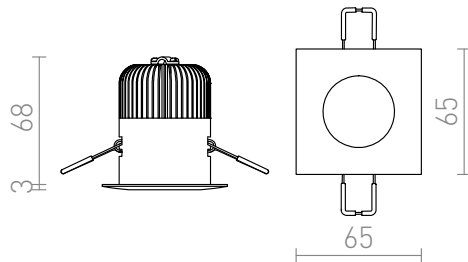

ICCO SQ

LED 7W 630 lm Ra 80

Zápusťné nevyklopné svetidlo s 7W COB LED diódou.

MOC EUR vč DPH

R10417	ICCO SQ zápusťná biela 230V/350mA LED 7W 3000K	35,-
R10456	ICCO SQ zápusťná striebornosivá 230V/350mA LED 7W 3000K	38,-

3D model

manual