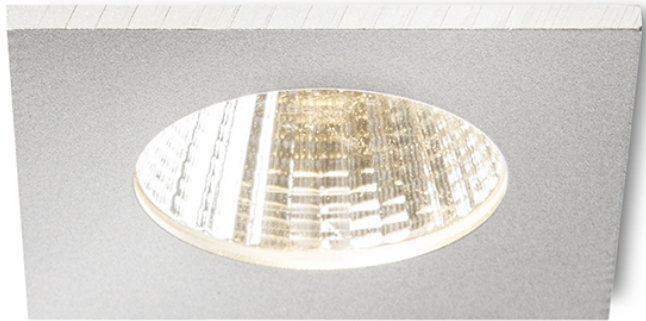

ICCO SQ

LED 7W 630 lm Ra 80

Zápusťné nevyklopné svetidlo s 7W COB LED diódou.

MOC EUR vč DPH

R10417	ICCO SQ zápusťná biela 230V/350mA LED 7W 3000K	35,-
R10456	ICCO SQ zápusťná striebornosivá 230V/350mA LED 7W 3000K	38,-