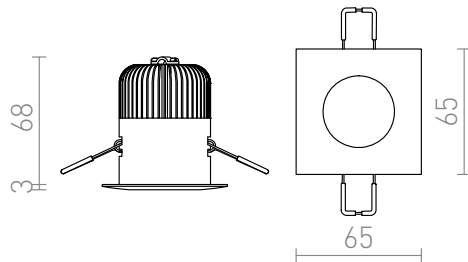

ICCO SQ

LED 7W 630 lm Ra 80

Upotettu spottivalaisin kiinnitetyllä 3W COB LED-valonlähteellä.

suositushinta EUT sis. alv

R10417	ICCO SQ upotettava valkoinen 230V/350mA LED 7W 3000K	35,00
R10456	ICCO SQ upotettava hopeanharmaa 230V/350mA LED 7W 3000K	38,00