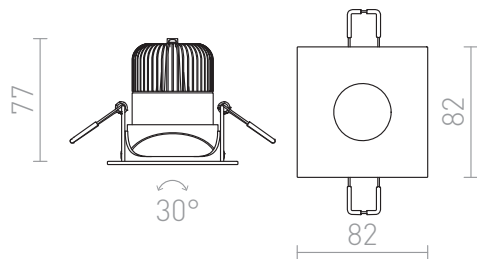

# RONA

**LED 5W 450 lm Ra 80**

Zápusťné svítidlo s možností naklopení světelného zdroje v úhlu 30° do jedné strany. Velikost průzoru je 3,5 cm.

MOC CZK vč DPH

<b>R10412</b>	RONA náklonná s kruhovým průzorem bílá 230V/350mA LED 5W 3000K	<b>680,-</b>
<b>R10458</b>	RONA náklonná s kruhovým průzorem stříbrnošedá 230V/350mA LED 5W 3000K	<b>720,-</b>

 3D model

 manual