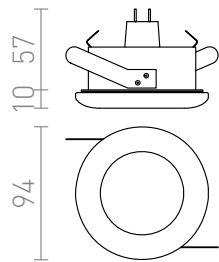

ACUA 12V

Luminária embutida com proteção contra umidade adequada para o banheiro. Vidro revestido de cetim. Precisa adicionar um transformador adequado.

Preço recomendado incluindo IVA

R10406/12	ACUA embutida cromo 12V GU5,3 50W IP44	22,-
R10407/12	ACUA embutida branco 12V GU5,3 50W IP44	22,-

IP44

3D model

manual

8,5

0,24

G12233