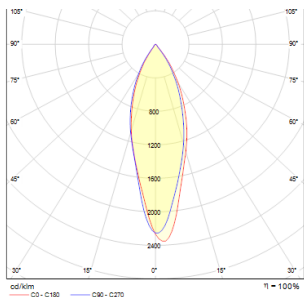

QTEC

LED 25W 1750 lm Ra 80

Zápusťné LED diódové svietidlo náklonné v dvoch osiach.

MOC EUR vč DPH

R10393

QTEC zápusťná biela 230V/700mA LED 25W
33° 3000K

120,-

3D model

PDF manual

33°

40/30°

.ies data