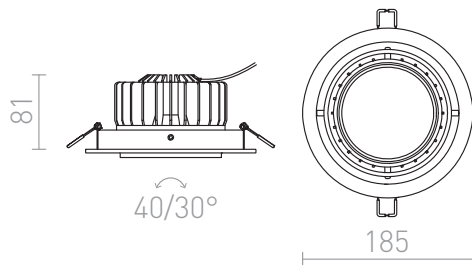

QTEC

LED 25W 1750 lm Ra 80

Zápusťné LED diódové svietidlo náklonné v dvoch osiach.

MOC EUR vč DPH

R10393

QTEC zápusťná biela 230V/700mA LED 25W
33° 3000K

120,-

3D model

PDF manual

33°

40/30°

.ies data