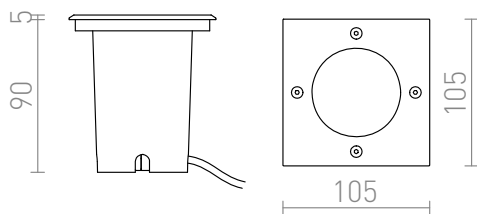

RIZZ SQ 105

LED 3W 128 lm Ra 80

Indbygget jordspot for udendørs brug med en 3W CREED LED lyskilde.

RP DKK inkl. MOMS

R10436

RIZZ SQ 105 rustfrit stål 230V LED 3W 96°
IP65 3000K

950,-

IP65

 3D model

 manual