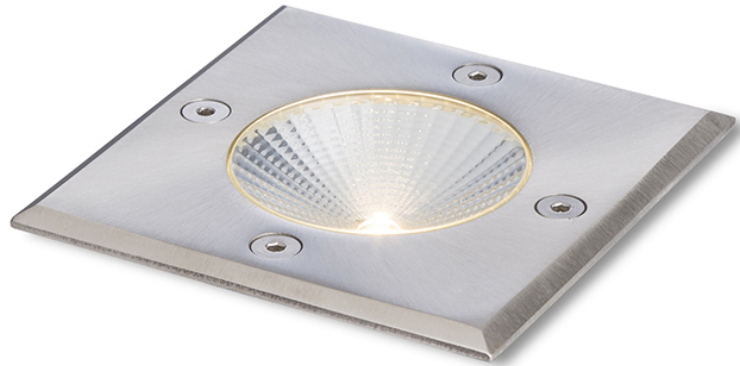

RIZZ SQ 105

LED 3W 128 lm Ra 80

Indbygget jordspot for udendørs brug med en 3W CREED LED lyskilde.

RP DKK inkl. MOMS

R10436

RIZZ SQ 105 rustfrit stål 230V LED 3W 96°
IP65 3000K

950,-

IP65