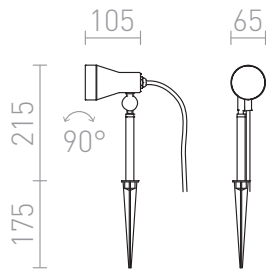

DIREZZA PÅ SPJUT

IP54

Spotlight för utomhusbruk. Lamphuvudet går att vinkla genom att lossa på en skruv i anslutning till basen.

RP SEK inkl. MOMS

R10427	DIREZZA på spjut silvergrå 230V GU10 35W IP54	520,-
R10431	DIREZZA på spjut antrasitgrå 230V GU10 35W IP54	

 3D model

 manual

G11837