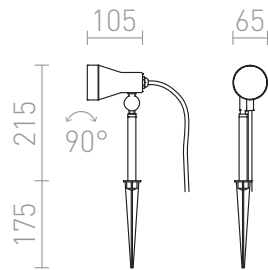

DIREZZA op GRONDSPIES

IP54

Buiten reflector. Reflector is verstelbaar na losdraaien van schroef op basis.

adviesverkoopprijs EUR incl. BTW

R10427	DIREZZA op grondpen zilvergrijs 230V GU10 35W IP54	58,00
R10431	DIREZZA op grondpen antracietgrijs 230V GU10 35W IP54	58,00

 3D model

 manual

G11837