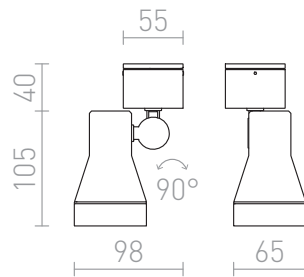

DIREZZA

Spotlight for udendørs brug. Lampehovedet kan vippes ved at løsne skruen ved anslutningen til basen.

RP DKK inkl. MOMS

R10388	DIREZZA væg sølvgrå 230V GU10 35W IP54	340,-
R10432	DIREZZA væg antracitgrå 230V GU10 35W IP54	340,-

 3D model

 manual

G11837