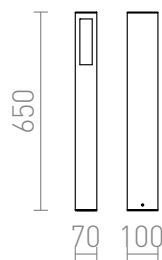

TREEZA 65

Vanjsko podno svjetlo namenjeno štednim žaruljama sa grlom E27.
Prednje staklo je zasićeno.

Preporučena cena HRK s PDV-OM

R10441

TREEZA 65 podna antracit 230V E27 26W
IP54

850,-

IP54

 3D model