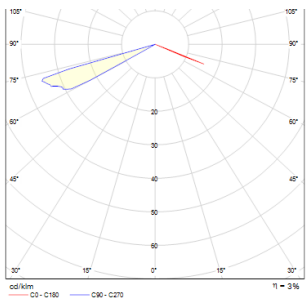

ITAKA

LED 2W 180 lm Ra 80

Nástěnné venkovní svítidlo se směřováním světla dolů. Vhodné pro osvětlení schodů a cest.

MOC CZK vč DPH

R10379

ITAKA nástěnná stříbrnošedá 230V LED 2W
IP54 3000K

2 400,-

IP54