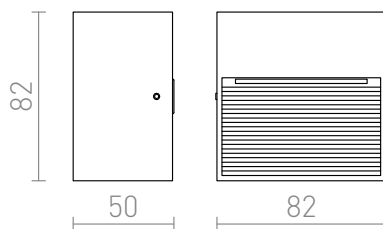

ITAKA

LED 2W 180 lm Ra 80

Nástěnné venkovní svítidlo se směřováním světla dolů. Vhodné pro osvětlení schodů a cest.

MOC CZK vč DPH

R10379

ITAKA nástěnná stříbrnošedá 230V LED 2W
IP54 3000K

2 400,-

IP54