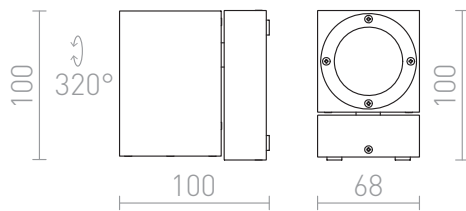

DAZOOM

LED 7W 540 lm Ra 80

Vägglampa med inbyggd LED för utomhusbruk som går att justera 320° i en axel.

RP SEK inkl. MOMS

R10378

DAZOOM riktbar silvergrå 230V/350mA LED
7W 60° IP54 3000K

750,-

IP54