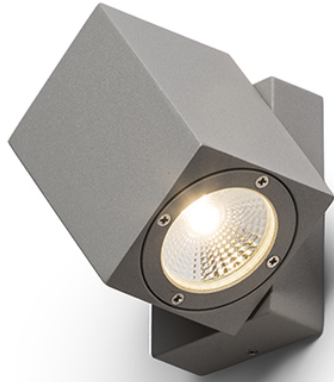

DAZOOM

LED 7W 540 lm Ra 80

Vägglampa med inbyggd LED för utomhusbruk som går att justera 320° i en axel.

RP SEK inkl. MOMS

R10378

DAZOOM riktbar silvergrå 230V/350mA LED
7W 60° IP54 3000K

750,-

IP54