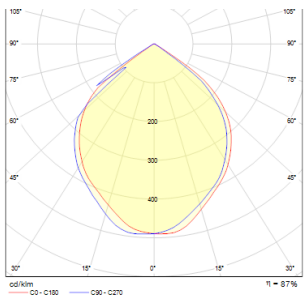

DAZOOM

LED 7W 540 lm Ra 80

Vägglampa med inbyggd LED för utomhusbruk som går att justera 320° i en axel.

RP SEK inkl. MOMS

R10378

DAZOOM riktbar silvergrå 230V/350mA LED
7W 60° IP54 3000K

750,-

IP54