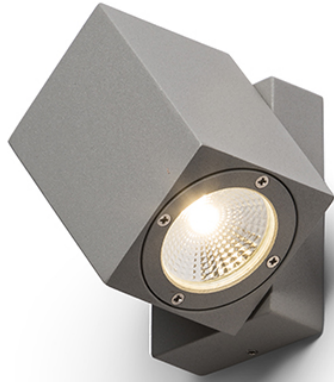

DAZOOM

LED 7W 540 lm Ra 80

Væglampe for udendørs brug med indbygget LED og en reflektor som kan justeres 320° i en akse.

RP DKK inkl. MOMS

R10378

DAZOOM retningsindstillelig sølvgrå
230V/350mA LED 7W 60° IP54 3000K