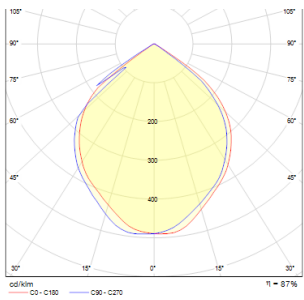

LED 7W 540 lm Ra 80

Væglampe for udendørs brug med indbygget LED og en reflektor som kan justeres 320° i en akse.

RP DKK inkl. MOMS

R10378

DAZOOM retningsindstillelig sølvgrå
230V/350mA LED 7W 60° IP54 3000K

520,-

IP54