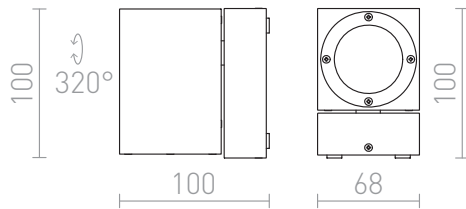

DAZOOM

LED 7W 540 lm Ra 80

Væglampe for udendørs brug med indbygget LED og en reflektor som kan justeres 320° i en akse.

RP DKK inkl. MOMS

R10378

DAZOOM retningsindstillelig sølvgrå
230V/350mA LED 7W 60° IP54 3000K

520,-

IP54

3D model

manual

.ies data