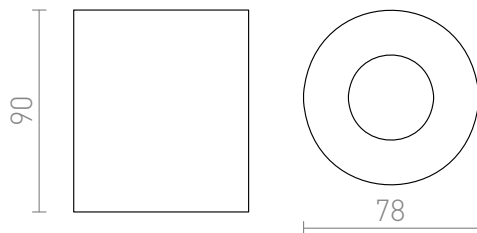

# MAYO R

**LED 9W 400 lm Ra 80**

Válcové přisazené bodové svítidlo s 9W COB LED diodou. Včetně driveru.

MOC CZK vč DPH

**R10323**

MAYO R stropní pevná česaný hliník  
230V/700mA LED 9W 36° 2700K

**1 950,-**