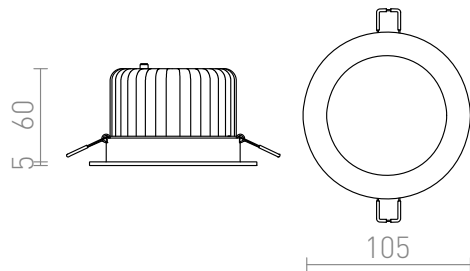

# MAYDAY B 11

**LED 9W 500 lm Ra 80**

Zápustné nevyklopné bodové svítidlo s 9W výkonnou CREE LED diodou. Včetně driveru.

MOC CZK vč DPH

<b>R10322</b>	MAYDAY B 11 zápustná leštěný hliník 230V/500mA LED 9W 2700K	<b>1 800,-</b>
<b>R10329</b>	MAYDAY B 11 zápustná bílá 230V/500mA LED 9W 2700K	<b>1 800,-</b>

3D model

manual