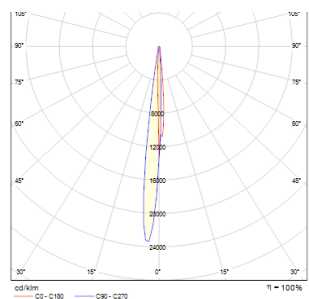

AERIE STOJANOVÁ

LED 5x3W 519 lm Ra 80

Vonkajšie stojanové svietidlo vhodné na osvetlenie chodníkov a ciest. Svietidlo je osadené vysoko výkonnými CREE LED diódami.

MOC EUR vč DPH

R10349

AERIE 100 stojanová čierna 230V/700mA
LED 5x3W 32° IP54 3000K

120,-

IP54

3D model

manual

.ies data