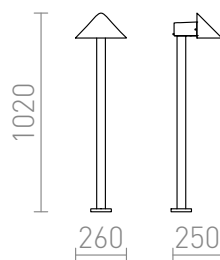

AERIE STOJANOVÁ

LED 5x3W 519 lm Ra 80

Vonkajšie stojanové svietidlo vhodné na osvetlenie chodníkov a ciest. Svietidlo je osadené vysoko výkonnými CREE LED diódami.

MOC EUR vč DPH

R10349

AERIE 100 stojanová čierna 230V/700mA
LED 5x3W 32° IP54 3000K

120,-

IP54

 3D model

 manual

 .ies data