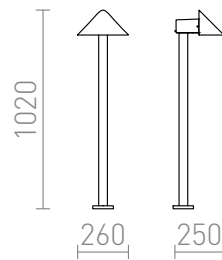

AERIE GOLV

LED 5x3W 519 lm Ra 80

Pollare med inbyggd LED för indirekt belysning. Lämplig för utomhusbruk.

RP SEK inkl. MOMS

R10349

AERIE 100 pollare svart 230V/700mA LED
5x3W 32° IP54 3000K

880,-

IP54