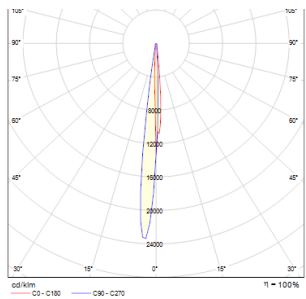

AERIE GOLV

LED 5x3W 519 lm Ra 80

Pollare med inbyggd LED för indirekt belysning. Lämplig för utomhusbruk.

RP SEK inkl. MOMS

R10349

AERIE 100 pollare svart 230V/700mA LED
5x3W 32° IP54 3000K

880,-

IP54