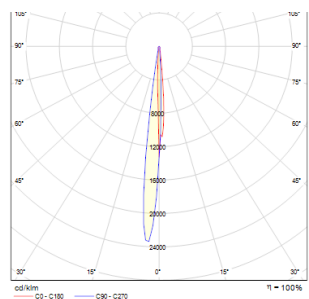

AERIE EM PÉ

LED 5x3W 519 lm Ra 80

Luminária de suporte ao ar livre, adequada para iluminar passarelas e caminhos de jardim. A luminária está equipada com LEDs CREE de alto desempenho.

Preço recomendado incluindo IVA

R10349

AERIE 100 balizador preto 230V/700mA LED
5x3W 32° IP54 3000K

120,-

IP54

3D model

manual

.ies data