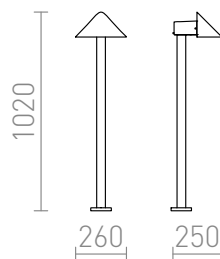

# AERIE EM PÉ

LED 5x3W 519 lm Ra 80

Luminária de suporte ao ar livre, adequada para iluminar passarelas e caminhos de jardim. A luminária está equipada com LEDs CREE de alto desempenho.

Preço recomendado incluindo IVA

**R10349**

AERIE 100 balizador preto 230V/700mA LED  
5x3W 32° IP54 3000K

**120,-**

IP54

 3D model

 manual

 .ies data