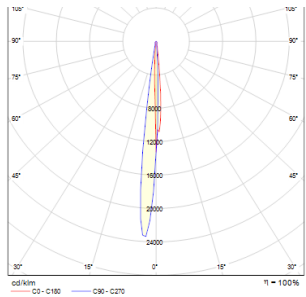

AERIE GULV

LED 5x3W 519 lm Ra 80

Pullert med indbygget LED for indirekte belysning. Egnet til udendørs brug.

RP DKK inkl. MOMS

R10349

AERIE 100 pullert sort 230V/700mA LED
5x3W 32° IP54 3000K

620,-

IP54