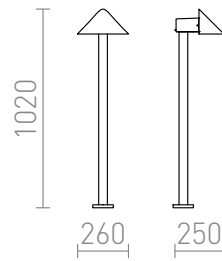

AERIE GULV

LED 5x3W 519 lm Ra 80

Pullert med indbygget LED for indirekte belysning. Egnet til udendørs brug.

RP DKK inkl. MOMS

R10349

AERIE 100 pullert sort 230V/700mA LED
5x3W 32° IP54 3000K

620,-

IP54