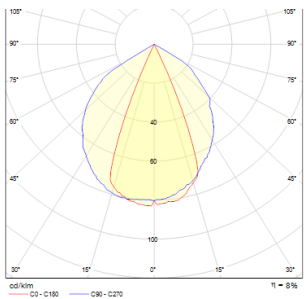

LED 2x3W 360 lm Ra 80

Venkovní nástěnné UP/DOWN svítidlo z tlakově litého hliníku. Svítidlo je osazeno vysoce výkonnými CREE LED diodami.

MOC CZK vč DPH

R10355

DIXIE 4x12 nástěnná černá 230V/700mA LED
2x3W 48° IP54 3000K

2 550,-

R10356

DIXIE 4x12 nástěnná stříbrnošedá
230V/700mA LED 2x3W 48° IP54 3000K

2 550,-

IP54