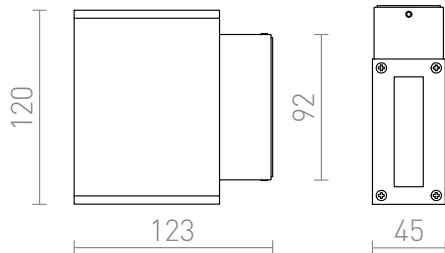

DIXIE 4

LED 2x3W 360 lm Ra 80

Venkovní nástěnné UP/DOWN svítidlo z tlakově litého hliníku. Svítidlo je osazeno vysoce výkonnými CREE LED diodami.

MOC CZK vč DPH

R10355

DIXIE 4x12 nástěnná černá 230V/700mA LED
2x3W 48° IP54 3000K

2 550,-

R10356

DIXIE 4x12 nástěnná stříbrnošedá
230V/700mA LED 2x3W 48° IP54 3000K

2 550,-

IP54

 3D model

 manual

 .ies data