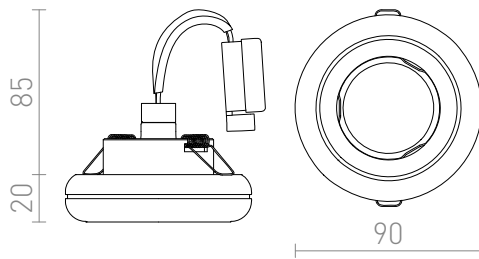

ESTA R

Indbygget spot med en buet ramme af krom til GU10 lyskilder. Kan kun bruges i gipsvægge.

RP DKK inkl. MOMS

R10311

ESTA R indbygget krom 230V GU10 50W

98,-

3D model

12