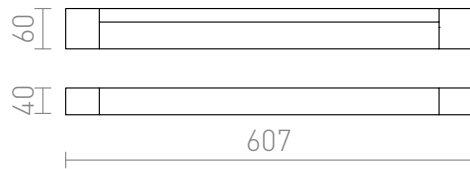

Linární zářivkové svítidlo vhodné nad zrcadlo, v provedení česaný hliník nebo bíle lakované. Vhodné pro použití do vlhkého prostředí.

MOC CZK vč DPH

R10264	PERISA 60 nástěnná česaný hliník 230V G5 14W IP44	4 950,-
R10262	PERISA 60 nástěnná bílá 230V G5 14W IP44	4 950,-

IP44