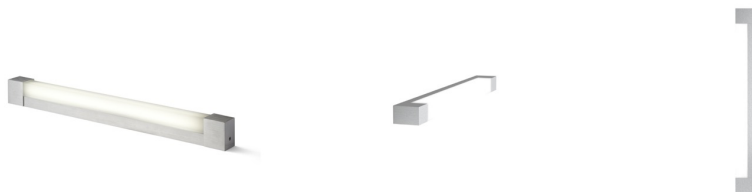

Linární zářivkové svítidlo vhodné nad zrcadlo, v provedení česaný hliník nebo bíle lakované. Vhodné pro použití do vlhkého prostředí.

MOC CZK vč DPH

R10264	PERISA 60 nástěnná česaný hliník 230V G5 14W IP44	4 950,-
R10262	PERISA 60 nástěnná bílá 230V G5 14W IP44	4 950,-

IP44