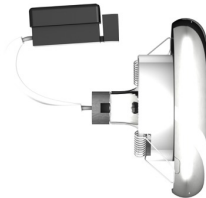

# ESTA GU10

Zápustné svietidlo s chrómovým zaobleným rámčekom pre svetelný zdroj s paticou GU10, montáž možná len do sadrokartónu.

MOC EUR vč DPH

**R10310**

ESTA zápustná chróm 230V GU10 50W

**11,-**

3D model