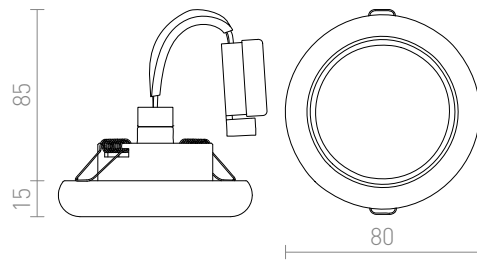

# ESTA GU10

Zápustné svietidlo s chrómovým zaobleným rámčekom pre svetelný zdroj s paticou GU10, montáž možná len do sadrokartónu.

MOC EUR vč DPH

**R10310**

ESTA zápustná chróm 230V GU10 50W

**11,-**

3D model

manual

6,5

0,18

G11841