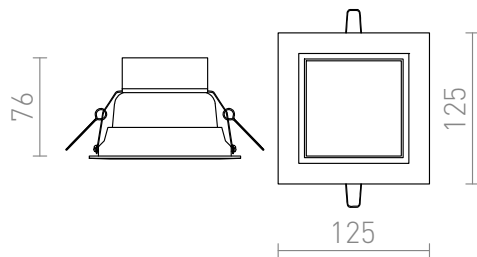

VIC 12

LED 10W 900 lm Ra 80

Fyrkantig infälld LED lampa med vitlackerad aluminiumram. Finns i två olika styrkor på 10W eller 16W.

RP SEK inkl. MOMS

R10296

VIC 12 infälld vit 230V LED 10W 3000K

248,-

3D model