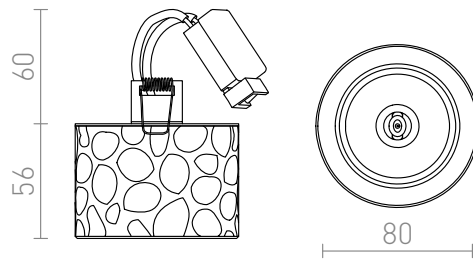

ZERAF

Plafonnier avec abat-jour en verre clair décoré de satin.

Prix de vente conseillé EUR TTC

R10281

ZERAF encastré verre clair /verre satiné 230V
G9 40W

26,00

3D model

manual