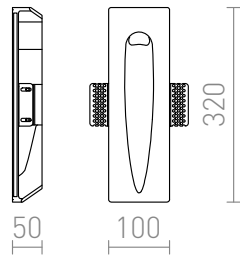

DECENT

LED 1W 68 lm Ra 80

Zápustné sádrové svítidlo s podélným otvorem pro LED-diodový zdroj. Bezrámečková úprava, pouze pro sádkartonové stěny. Svítidla lze přemalovat interiérovými barvami. Zapojujete výhradně do série! Doplňte vhodným transformátorem!

MOC CZK vč DPH

R10273

DECENT zápusná do stěny sádrová 350mA
LED 1W 3000K

1 950,-

3D model

manual

32/10

1,43