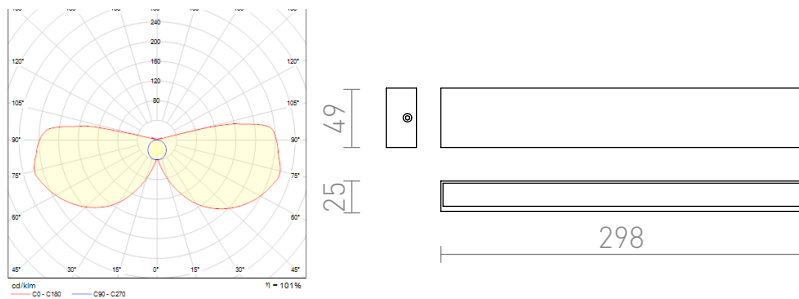

INTERIA LED

LED 6,5W 364 lm Ra 80

Avlång dubbelriktad vägglampas med integrerad LED.

RP SEK inkl. MOMS

R10198

INTERIA LED vägg aluminium 230V/600mA
LED 6.5W 3000K

1 450,-

 3D model