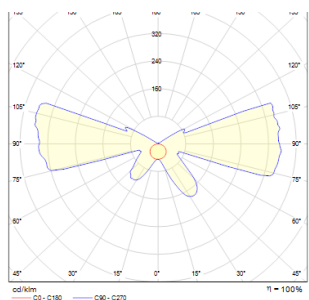

# TETE II

LED 2x3W 94 lm Ra 80

Lámpara de pared para PowerLED.

Precio recomendado con IVA

**R10207**

TETE LED II de pared blanco 230V/700mA  
LED 2x3W 3000K

**150,00**

3D model