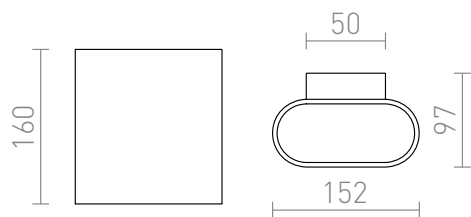

# TETE II

LED 2x3W 94 lm Ra 80

Lámpara de pared para PowerLED.

Precio recomendado con IVA

**R10207**

TETE LED II de pared blanco 230V/700mA  
LED 2x3W 3000K

**150,00**

3D model