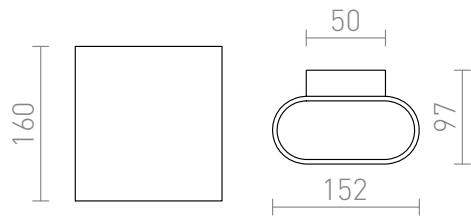

# TETE II

LED 2x3W 94 lm Ra 80

Væglampe for UP/DOWN belysning med indbygget LED.

RP DKK inkl. MOMS

**R10207**

TETE LED II væg hvid 230V/700mA LED  
2x3W 3000K

**1150,-**

3D model