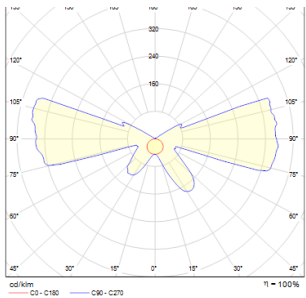

# TETE II

LED 2x3W 94 lm Ra 80

Væglampe for UP/DOWN belysning med indbygget LED.

RP DKK inkl. MOMS

**R10207**

TETE LED II væg hvid 230V/700mA LED  
2x3W 3000K

**1150,-**

3D model