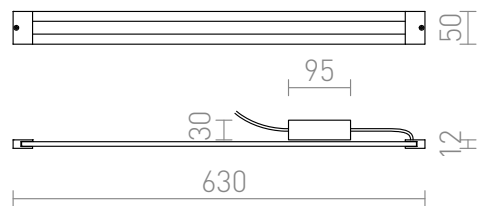

DART LED

LED 8,4W 554 lm Ra 80

LED-remsa med aluminiumram för montering under köksskåp. Levereras med ett externt drivdon. Måtten på drivdonet är H/B/L/K 3/4,3/9,5/10 cm. I den tryckta katalogen illustreras lampan 1:1.

RP SEK inkl. MOMS

R10214	DART LED ytmonterad inkl. ext. drivdon borstad aluminium 230V/350mA LED 8.4W 3000K	620,-
R10194	DART LED ytmonterad inkl. ext. drivdon vit 230V/350mA LED 8.4W 3000K	620,-

3D model

manual