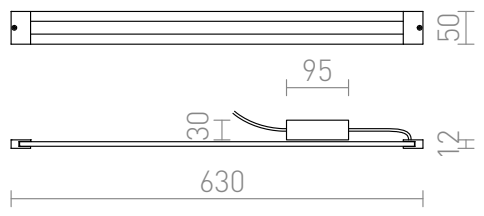

LED 8,4W 554 lm Ra 80

R10214 **58,00**

R10194 **58,00**

 3D model

 manual