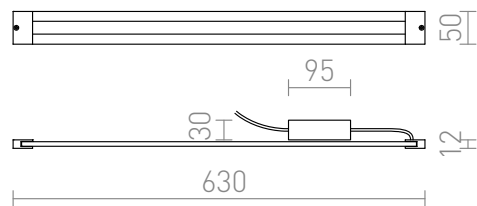

# DART LED

**LED 8,4W 554 lm Ra 80**

Svítlidlo pod kuchyňskou skříňku z hliníkového profilu včetně externího transformátoru. Rozměry transformátoru V/Š/D/K 3/4,3/9,5/10 cm. V tištěném katalogu jsou svítidla vyobrazena 1:1.

MOC CZK vč DPH

**R10214**

DART LED přisazená vč. externího ovladače  
česaný hliník 230V/350mA LED 8.4W 3000K

**R10194**

DART LED přisazená vč. externího ovladače  
bílá 230V/350mA LED 8.4W 3000K

3D model

manual