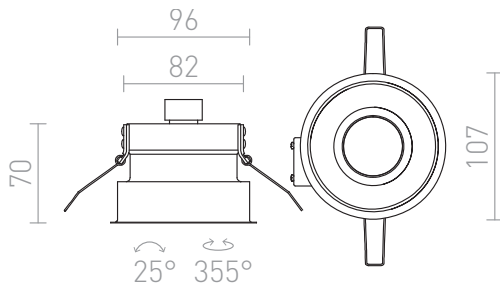

ESIX RIKTBAR

Rund infälld spot för en riktbar GU10 ljuskälla. Finns i tre olika utföranden. Endast för gipstak.

RP SEK inkl. MOMS

R10211

ESIX riktbar silvergrå 230V GU10 50W

88,-

3D model

manual

G11841