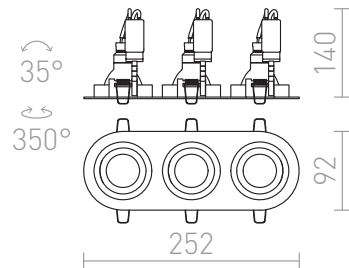

3D model

PDF manual

G12233