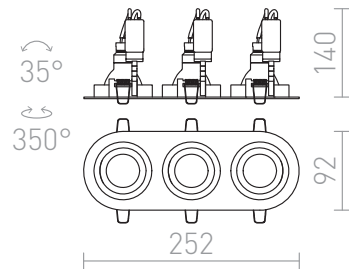

BIZZ III

Luminária de alumínio embutida com a capacidade de inclinar fontes em todas as direções. Para uso exclusivo em placas de pladur.

Preço recomendado incluindo IVA

R10210

BIZZ III direcional alumínio escovado 12V
GU5,3 3x50W

58,-

3D model

manual

G12233