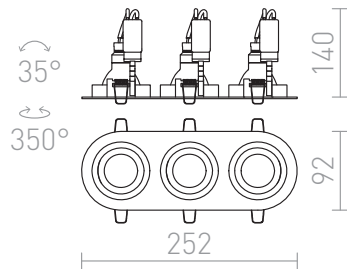

# BIZZ III

Zápustné hliníkové svítidlo s možností naklápění zdrojů všemi směry.  
Pro použití pouze do sádkartonu.

MOC CZK vč DPH

**R10210**

BIZZ III výklopná česaný hliník 12V GU5,3  
3x50W

**1 350,-**

3D model

14

35°

24,3/8,3

0,4

0,4

G12233