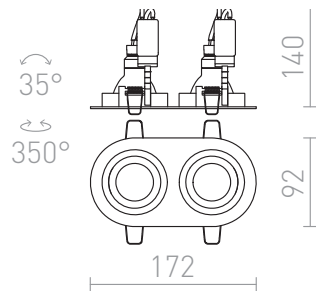

3D model

PDF manual