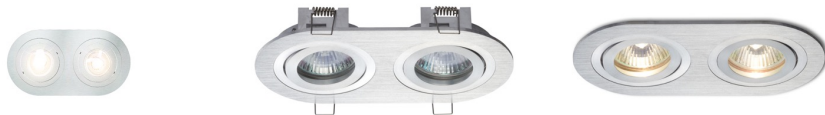

3D model

PDF manual