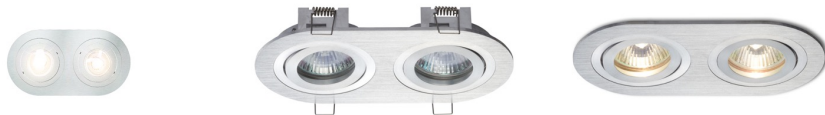

BIZZ II

Vgradna svetilka iz aluminija za dva usmerjena svetlobna vira. Samo za mavčno vgradnjo.

Preporučena cena EUR s PDV-OM

R10189

BIZZ II z usmerjeno svetlobo brušeni aluminij 12V GU5,3 2x50W

26,00

3D model