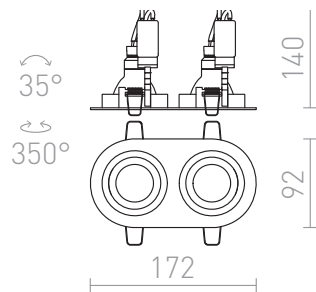

BIZZ II

Vgradna svetilka iz aluminija za dva usmerjena svetlobna vira. Samo za mavčno vgradnjo.

Preporučena cena EUR s PDV-OM

R10189

BIZZ II z usmerjeno svetlobo brušeni aluminij 12V GU5,3 2x50W

26,00

3D model