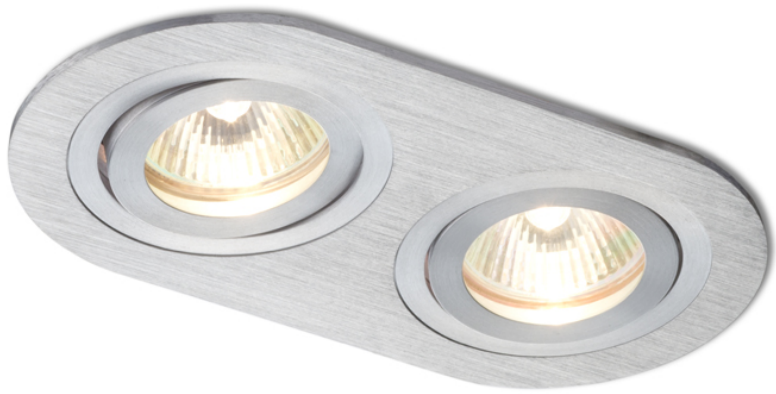

BIZZ II

Vgradna svetilka iz aluminija za dva usmerjena svetlobna vira. Samo za mavčno vgradnjo.

Preporučena cena EUR s PDV-OM

R10189

BIZZ II z usmerjeno svetlobo brušeni aluminij 12V GU5,3 2x50W

26,00

3D model