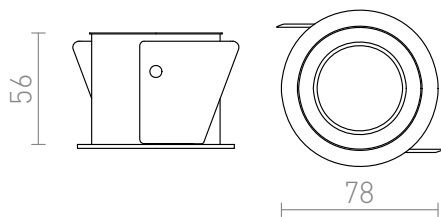

# ESIX FAST

Infälld lampa med ram av aluminium för en fast ljuskälla. Endast för installation i gipstak.

RP SEK inkl. MOMS

**R10184**

ESIX fast polerad aluminium 230V GU10  
50W

**215,-**

3D model

manual