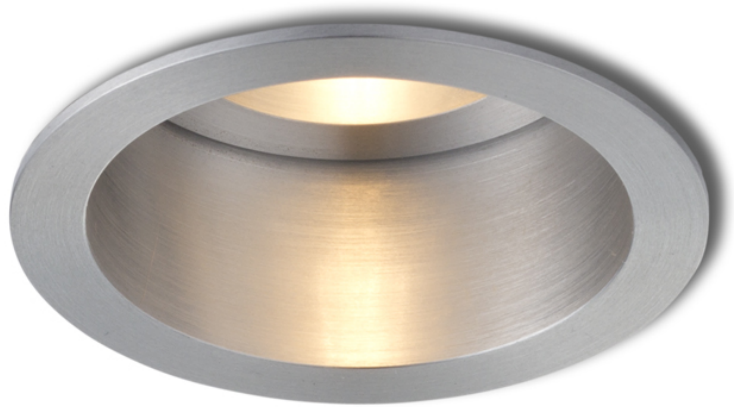

# ESIX FAST

Infälld lampa med ram av aluminium för en fast ljuskälla. Endast för installation i gipstak.

RP SEK inkl. MOMS

**R10184**

ESIX fast polerad aluminium 230V GU10  
50W

**215,-**

3D model

manual