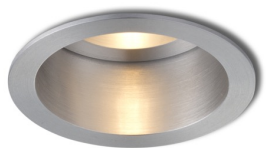

# ESIX FAST

Infälld lampa med ram av aluminium för en fast ljuskälla. Endast för installation i gipstak.

RP SEK inkl. MOMS

**R10184**

ESIX fast polerad aluminium 230V GU10  
50W

**215,-**

3D model

manual