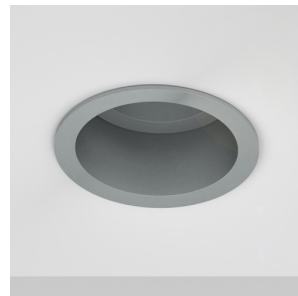

ESIX FAST

Indbygget lampe med ramme af aluminium for en fast lyskilde. Kun til gipslofter.

RP DKK inkl. MOMS

R10184

ESIX fastsat poleret aluminium 230V GU10
50W

129,-

3D model

manual