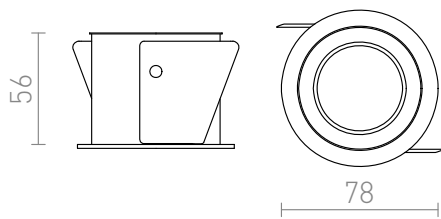

ESIX FAST

Indbygget lampe med ramme af aluminium for en fast lyskilde. Kun til gipslofter.

RP DKK inkl. MOMS

R10184

ESIX fastsat poleret aluminium 230V GU10
50W

129,-

3D model

manual