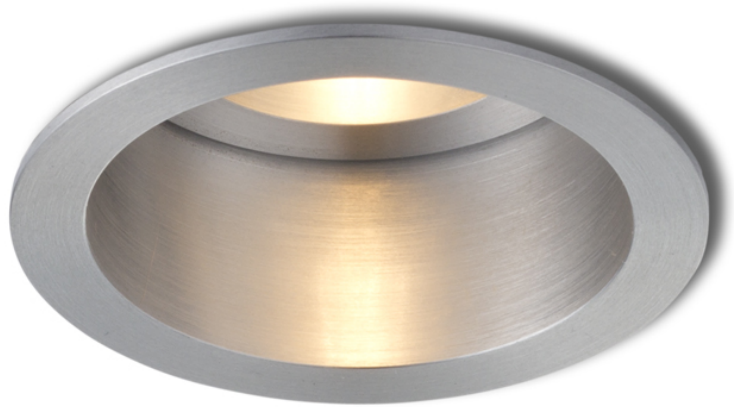

ESIX FAST

Indbygget lampe med ramme af aluminium for en fast lyskilde. Kun til gipslofter.

RP DKK inkl. MOMS

R10184

ESIX fastsat poleret aluminium 230V GU10
50W

129,-

3D model

manual