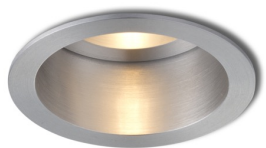

ESIX FAST

Indbygget lampe med ramme af aluminium for en fast lyskilde. Kun til gipslofter.

RP DKK inkl. MOMS

R10184

ESIX fastsat poleret aluminium 230V GU10
50W

129,-

3D model

manual