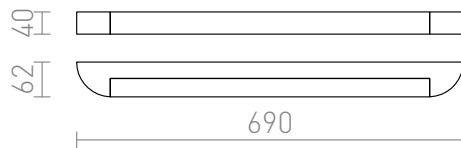

ISU

Valaisin loisteputkille kromisella kannalla ja opaalinväriseellä valonjakajalla.

suositushinta EUT sis. alv

R10242

ISU seinä kromi 230V G5 14W

78,00

3D model

manual