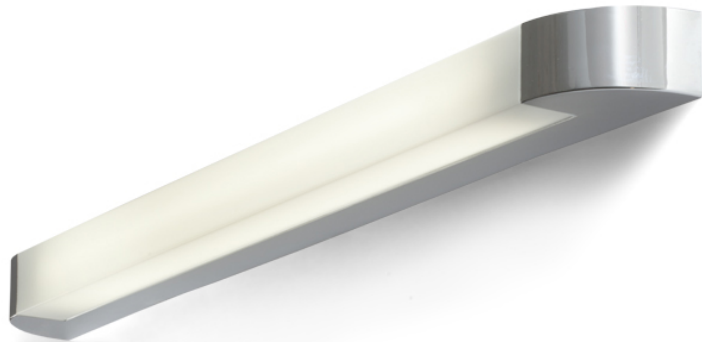

ISU

Valaisin loisteputkille kromisella kannalla ja opaalinväriseellä valonjakajalla.

suositushinta EUT sis. alv

R10242

ISU seinä kromi 230V G5 14W

78,00

3D model

manual