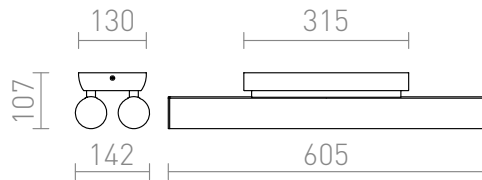

RIVIER LOFT 14W

Loft-eller væglampe af glas med detaljer i krom for et T5 lysstofsrør.

RP DKK inkl. MOMS

R10238

RIVIER loft klart glas/krom 230V G5 2x14W

860,-

3D model

manual