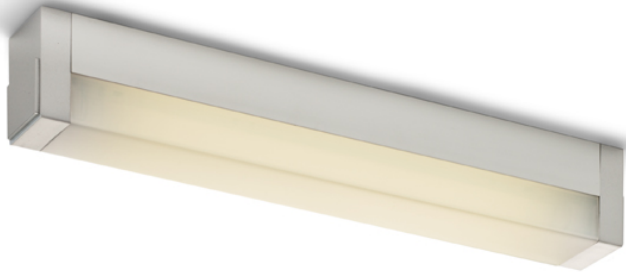

# SLICK

Kantet lineær lampe af polykarbonat med en opalfarvet PMMA glasdække. Kommer i fire forskellige længder. Velegnet til jeres skabe i køkkenet.

RP DKK inkl. MOMS

---

**R10232**

SLICK væg sølvgrå 230V G5 8W